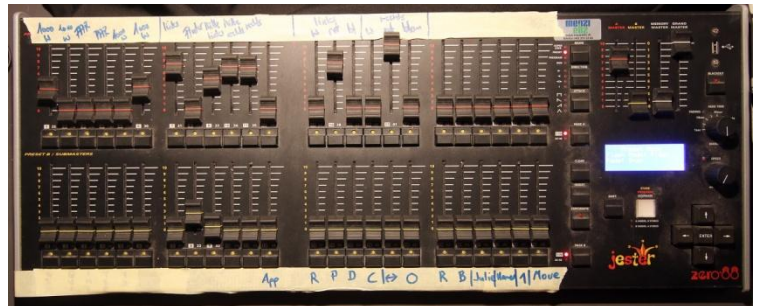

Technische Angaben

Platzzahl

82 Sitzplätze

Bühne

2 x 6 Meter (12 Bühnenelemente à 1m²)

Schwarz abgehängte Bühnenrückwand

3 x 5-POL-Stecker (360 Volt)

Diverse Stecker 220 Volt

Licht

Lichtmischpult Jester zero88

2 Profil-Scheinwerfer 1000 W

2 Profil-Scheinwerfer 650 W

4 Prismenlinsen-Scheinwerfer 650 W

2 Fluter 650 W

2 PAR 1000W

Ton

Perfekt auf den Raum abgestimmte PA mit JBL Boxen

Mischpult: **Yamaha MGP24X / MG16XU** (bis zu 24 Kanäle und 4 Monitore)

5 Di-Boxen / 4 SM58 Mikros / Headset / Funkmikro SM58

CD-Player / DVD-Player mit Decken-Beamer und Leinwand