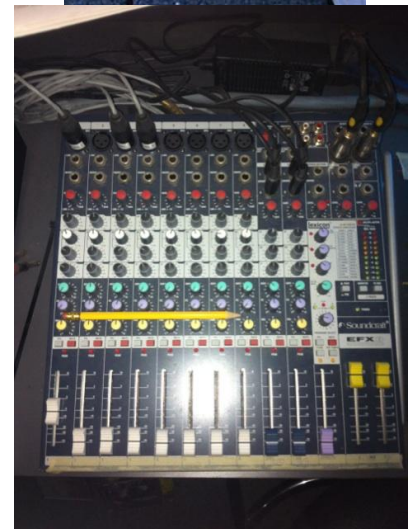

2 Profil-Scheinwerfer 1000 W
2 Profil-Scheinwerfer 650 W
4 Prismenlinsen-Scheinwerfer 650 W
2 Fluter 650 W
2 PAR 1000W

Elektrizität

3 5-Pol Stecker 360 Volt
diverse 220 Volt Stecker

Bühne

2 x 6 Meter
(12 verschiebbare Bühnenelemente à 1 Quadratmeter)
Bühnenrückwand weiss
Schwarze Tücher als Vorhang für Bühnenrückwand

Musik

Musikanlage mit CD
Klavier

Bilder

Links: Lichtpult

Oben: Mic-Stecker

Mitte: Tonpult

Unten: Ausblick von

Bühne in den Saal